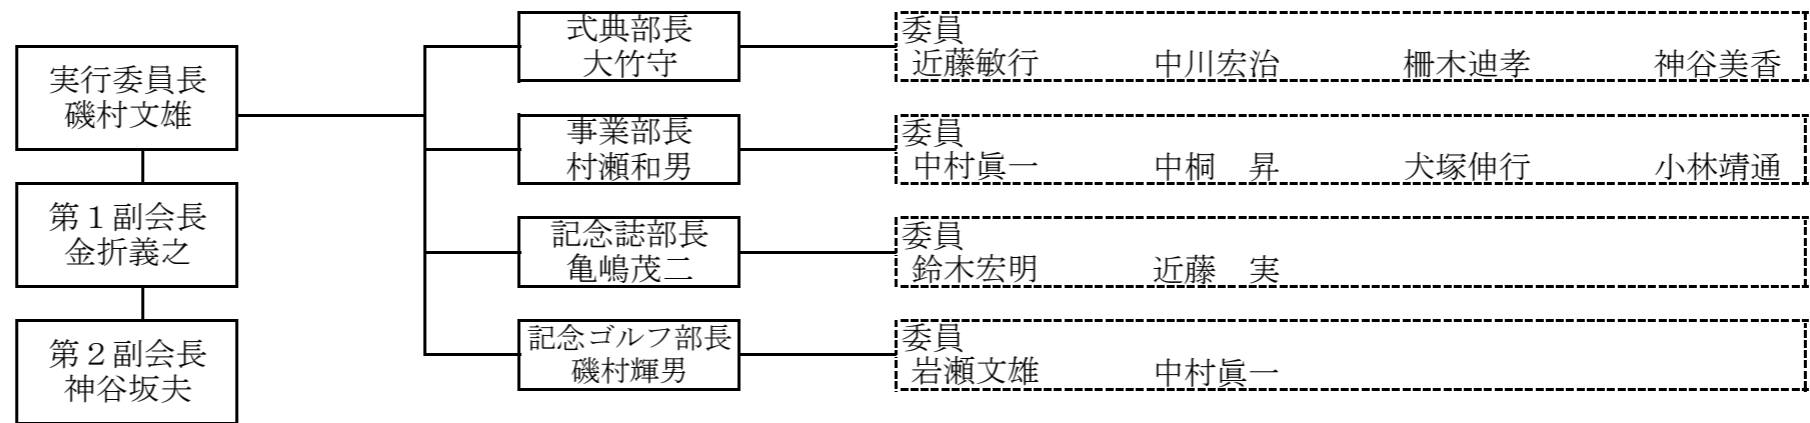

35周年実行委員会 組織表

- 式典部長 大竹守 委員 近藤敏行 中川宏治 柵木迪孝 神谷美香
- 事業部長 村瀬和男 委員 中村真一 中桐 昇 犬塚伸行 小林靖通
- 記念誌部長 亀嶋茂二 委員 鈴木宏明 近藤 実
- 記念ゴルフ部長 磯村輝男 委員 岩瀬文雄 中村真一