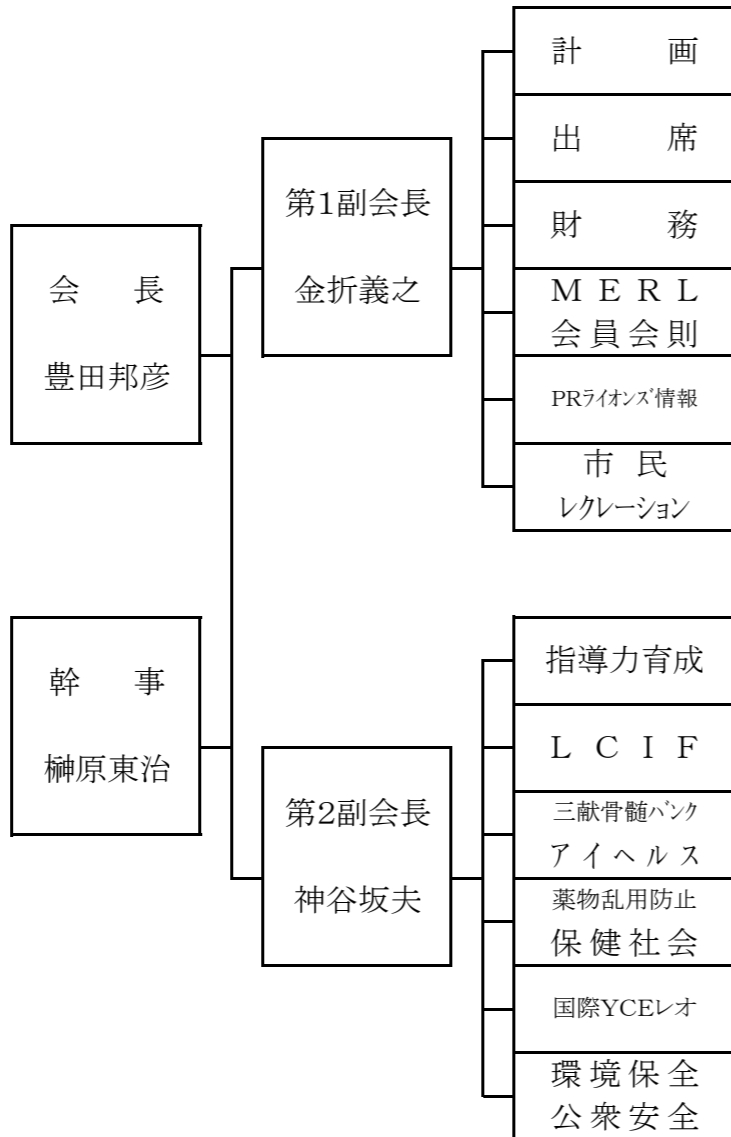

西尾東ライオンズクラブ役員・委員会組織表

2010. 7. 1～2011. 6. 30 ◎委員長 ○副委員長

理事会(役員)	L氏名
会長	豊田邦彦
前会長	村瀬和男
第1副会長	金折義之
第2副会長	神谷坂夫
幹事	榊原東治
副幹事	磯村輝男
会計	加藤 浩
ライオンテーマ	中川宏治
テールツイスター	小林靖通
会員会則理事	磯村文雄
2年理事	近藤 実
〃	中村真一
〃	中桐 昇
〃	大竹 守
1年理事	平岩 晃
〃	大嶋吉則
〃	鈴木宏明
〃	東明穰太郎

副ライオンテーマ	平岩 晃
副テールツイスター	小島洋一
副会計	長谷川雄士

監査	三浦郁二
----	------

- ◎中桐 昇 ○大嶋吉則 加藤 真 平岩 晃 柵木迪孝 和田 満
 - ◎神谷美香 ○飯塚敏実 犬塚伸行 伊藤信行 小林靖通 中川宏治
 - ◎近藤 実 ○加藤 浩 青山 弘 岩瀬文雄 大竹 守 杉浦英之 鈴木光夫 眞野裕司
 - ◎磯村文雄 ○鈴木宏明 小島洋一 近藤日出夫 坂部孝雄 本田忠彦
 - ◎亀嶋茂二 ○本間重幸 浅岡吉治 江崎和兵衛 近藤敏行 下村修身 三浦郁二
 - ◎磯村輝男 ○三宅真洋 稲垣英雄 加藤 宏 神谷庄二 東明穰太郎 中村真一 村瀬和男
-
- ◎柵木迪孝 ○大嶋吉則 加藤 真 中桐 昇 平岩 晃 和田 満
 - ◎犬塚伸行 ○加藤 浩 伊藤信行 神谷美香 小林靖通 中川宏治
 - ◎岩瀬文雄 ○三宅真洋 青山 弘 大竹 守 近藤 実 杉浦英之 鈴木光夫 眞野裕司
 - ◎鈴木宏明 ○飯塚敏実 磯村文雄 小島洋一 近藤日出夫 坂部孝雄 本田忠彦
 - ◎近藤敏行 ○本間重幸 浅岡吉治 江崎和兵衛 亀嶋茂二 下村修身 三浦郁二
 - ◎中村真一 ○鈴木宏明 稲垣英雄 磯村輝男 加藤 宏 神谷庄二 東明穰太郎 村瀬和男